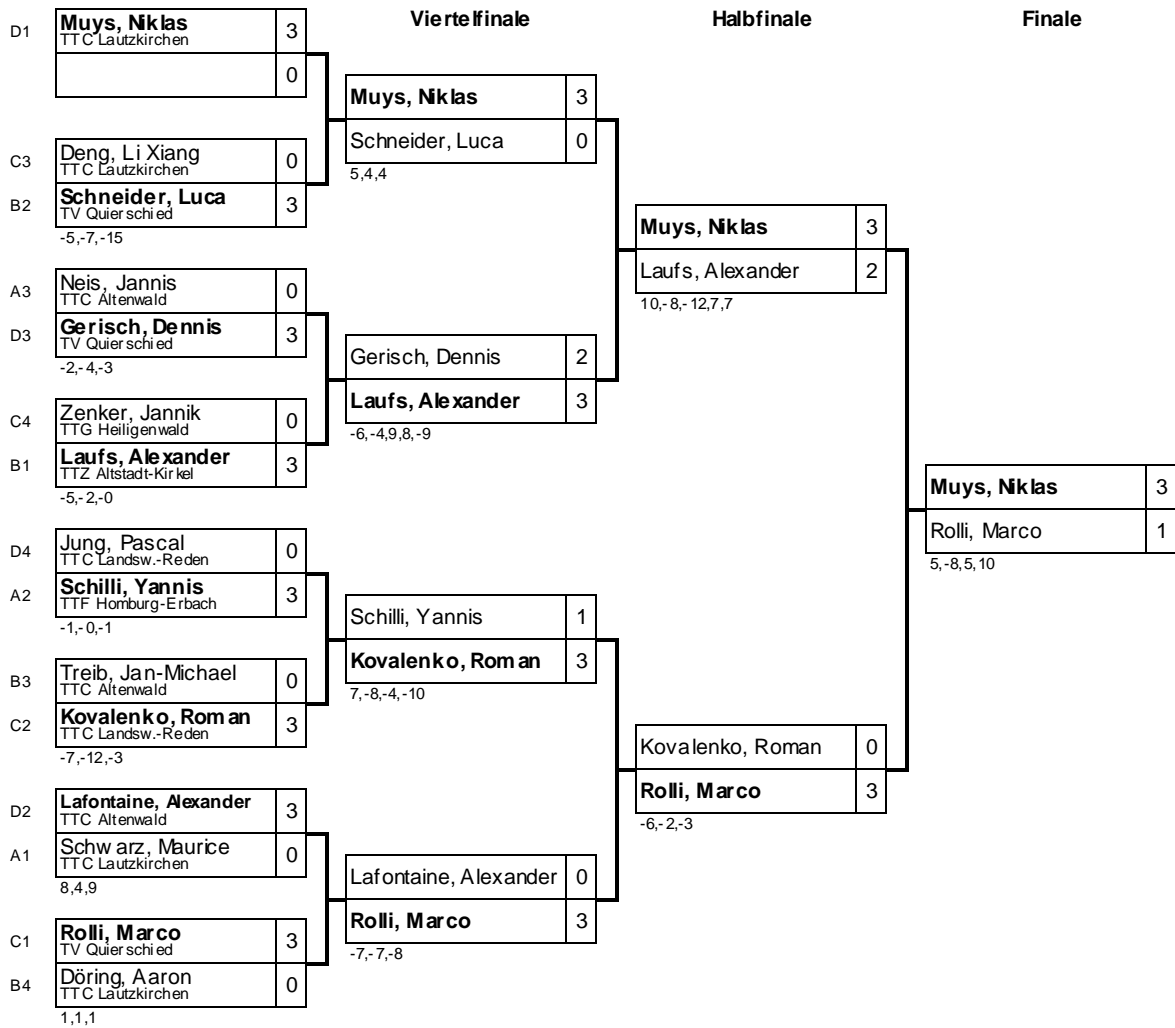

Kreismeisterschaften Ostsaar der Schüler/innen A (U 15)

Klasse: Schüler A 0-2500 Einzel 27.09.2015

Kreismeisterschaften Ostsaar der Schüler/innen A (U 15)

Klasse: Schülerinnen A 0-2500 Einzel 27.09.2015/

Platz	Name	SP	Spiele	Sätze	1	2	3	4	5
1	Luga, Lea TTZ Altstadt-Kirkel	4	4 : 0	12 : 3		3 : 2 6,-7,-11,7,8	3 : 1 7,6,-11,9	3 : 0 5,9,3	3 : 0 2,3,3
2	Philipp, Alessia TTZ Altstadt-Kirkel	3	3 : 1	11 : 3	2 : 3 -6,7,11,-7,-8		3 : 0 7,3,9	3 : 0 4,0,6	3 : 0 4,2,2
3	Boehm, Renée TTZ Altstadt-Kirkel	1	2 : 2	7 : 6	1 : 3 -7,-6,11,-9	0 : 3 -7,-3,-9		3 : 0 3,3,6	3 : 0 0,3,4
4	Jochem, Melena TTC Oberwürzbach	2	1 : 3	3 : 10	0 : 3 -5,-9,-3	0 : 3 -4,-0,-6	0 : 3 -3,-3,-6		3 : 1 15,8,-5,5
5	Jochem, Hannah TTC Oberwürzbach	5	0 : 4	1 : 12	0 : 3 -2,-3,-3	0 : 3 -4,-2,-2	0 : 3 -0,-3,-4	1 : 3 -15,-8,5,-5