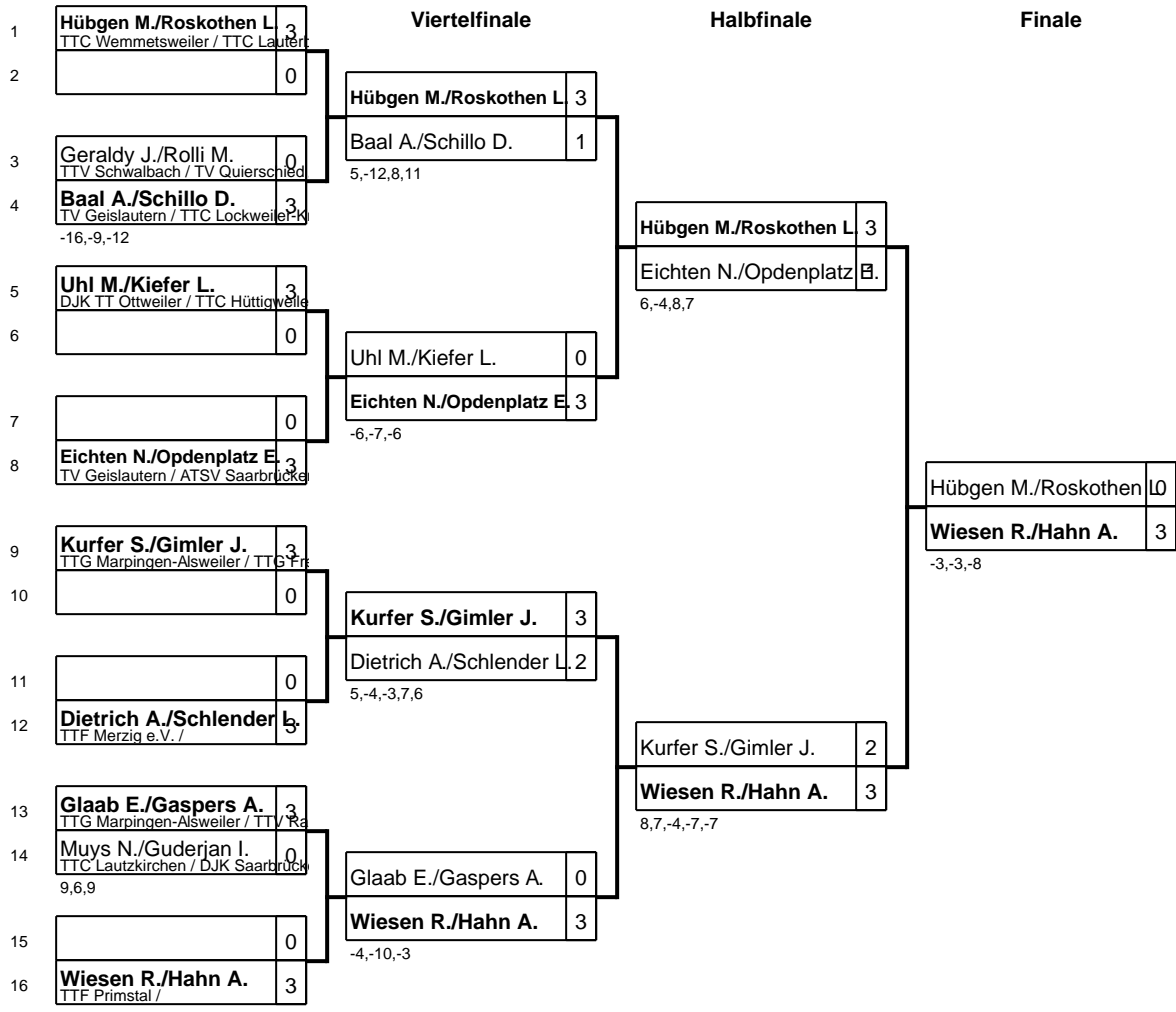

Landesmeisterschaft Schüler U11 und U15

Klasse: Schüler U15 Doppel 15.11.2015 Saarbrücken

Landesmeisterschaft Schüler U11 und U15

Klasse: Schülerinnen U15 Doppel 15.11.2015 Saarbrücken

	Viertelfinale		Halbfinale		Finale	
1	Lesch J./Bohrer J. TTV Niederlinxweiler /	3				
2		0	Lesch J./Bohrer J.	3		
3	Sander J./Abel J. TTC Berus / TTC Oberwürzbach /	2	Klein E./Thu Giang D.	0		
4	Klein E./Thu Giang D. TV Merchweiler e.V. / TTF Homburg /	3			Lesch J./Bohrer J.	3
5	Luga L./Philipp A. TTZ Altstadt-Kirkel /	3		Luga L./Philipp A.	1	
6		0	Luga L./Philipp A.	3		
7		0	Leinenbach S./Funk A.	0		
8	Leinenbach S./Funk A. TTG Fremersdorf-Gerflangen /	3			Lesch J./Bohrer J.	3
9	Bohdjalian J./Badalouf S. TTG Werbeln / DJK Saarbrücken /	3			Gefele K./Gietzen E.	0
10		0	Bohdjalian J./Badalouf S.	3		
11		0	Blau N./Meiser L.	2		
12	Blau N./Meiser L. TTSV Saarlouis-Fraulautern / TV M	3		Bohdjalian J./Badalouf S.	3	
13	Walter V./Meyer L. TTF Primstal /	0		Gefele K./Gietzen E.	3	
14	Felzen V./Lorang A. TTG Fremersdorf-Gerflangen /	3	Felzen V./Lorang A.	0		
15		0	Gefele K./Gietzen E.	3		
16	Gefele K./Gietzen E. TTV Niederlinxweiler /	3				

4,5,7

8,7,4

-8,6,9,8

11,3,9

-10,9,-6,-6

-7,-8,-5