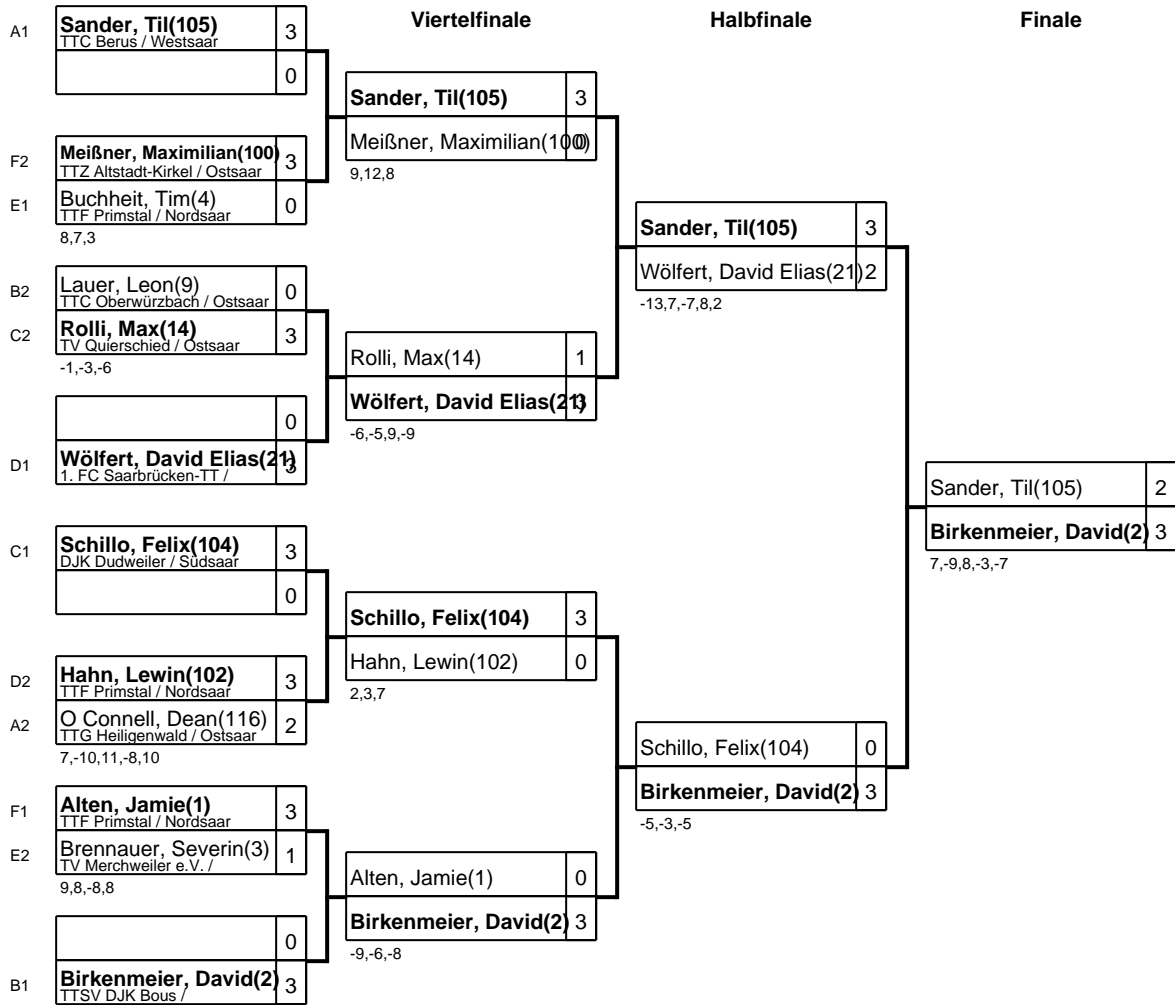

Landesmeisterschaft Schüler U11 und U15

Klasse: Schüler U11 Einzel 15.11.2015 Saarbrücken

Landesmeisterschaft Schüler U11 und U15

Klasse: Schülerinnen U11 Einzel 15.11.2015/ Saarbrücken

Vorrunde

Gruppe: A

Platz	Name	SP	Spiele	Sätze	1	2	3	4
1	Hübgen, Magdalena(106) TTC Wemmetsweiler / Nordsaar	2	3 : 0	9 : 1		3 : 0 9,5,7	3 : 1 -9,5,6,3	3 : 0 5,3,3
2	Reichert, Melina(34) TTG Fremersdorf-Gerlfangen /	1	2 : 1	6 : 3	0 : 3 -9,-5,-7		3 : 0 7,6,10	3 : 0 4,5,1
3	Hahn, Sina(26) TTF Primstal / Nordsaar	3	1 : 2	4 : 6	1 : 3 9,-5,-6,-3	0 : 3 -7,-6,-10		3 : 0 3,8,2
4	Müller, Marie(33) TTG Fremersdorf-Gerlfangen /	4	0 : 3	0 : 9	0 : 3 -5,-3,-3	0 : 3 -4,-5,-1	0 : 3 -3,-8,-2	

Gruppe: B

Platz	Name	SP	Spiele	Sätze	1	2	3	4
1	Mayer, Ella(32) TTG Fremersdorf-Gerlfangen /	1	3 : 0	9 : 1		3 : 1 7,6,-9,5	3 : 0 7,6,7	3 : 0 2,4,6
2	Wilhelm, Laura(35) 1. FC Saarbrücken-TT /	2	2 : 1	7 : 3	1 : 3 -7,-6,9,-5		3 : 0 9,9,3	3 : 0 3,6,6
3	Gandner, Franziska(25) TTG Fremersdorf-Gerlfangen /	4	1 : 2	3 : 6	0 : 3 -7,-6,-7	0 : 3 -9,-9,-3		3 : 0 4,7,8
4	Kerr, Casey(29) TTG Fremersdorf-Gerlfangen /	3	0 : 3	0 : 9	0 : 3 -2,-4,-6	0 : 3 -3,-6,-6	0 : 3 -4,-7,-8