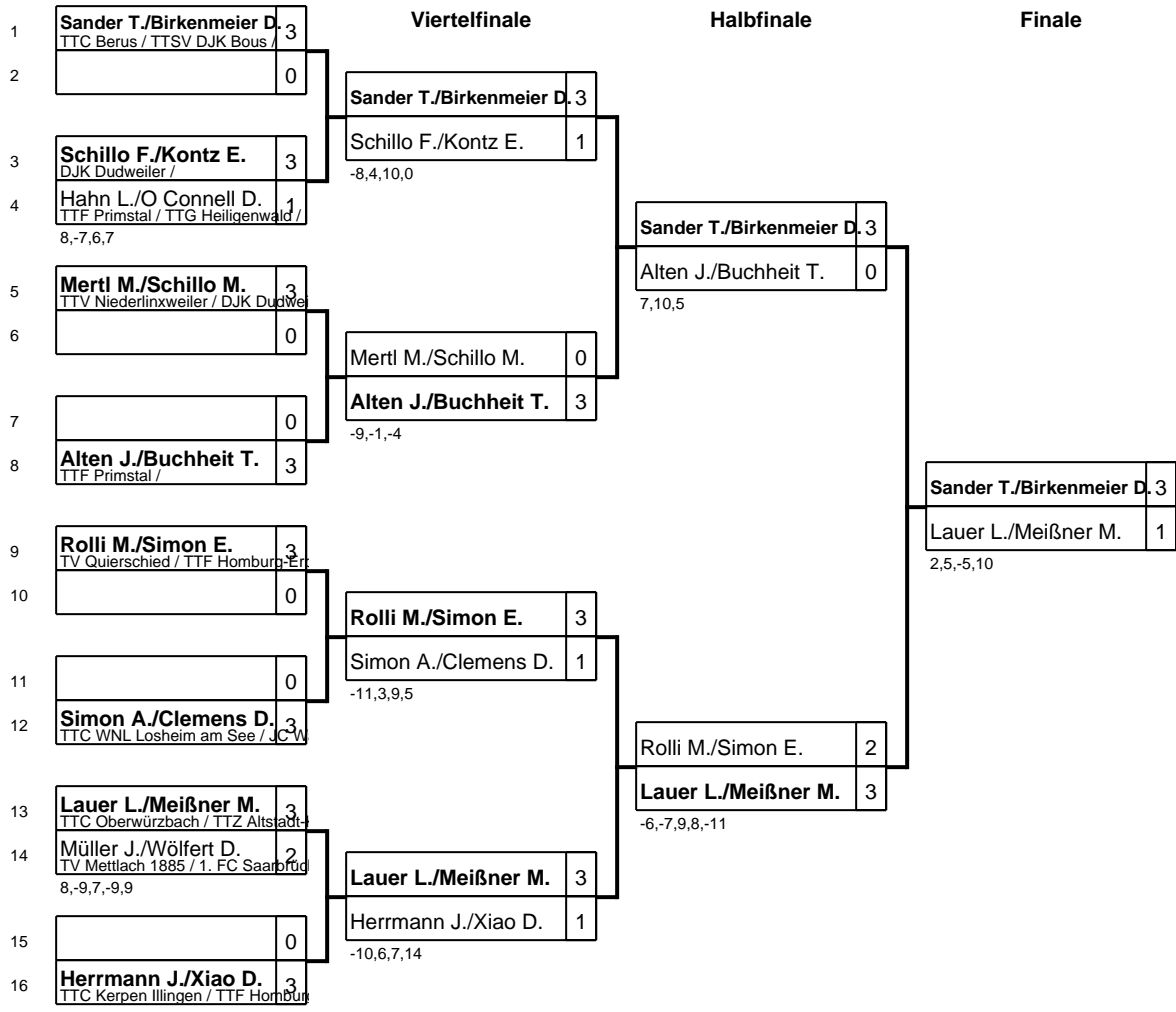

Landesmeisterschaft Schüler U11 und U15

Klasse: Schüler U11 Doppel 15.11.2015 Saarbrücken